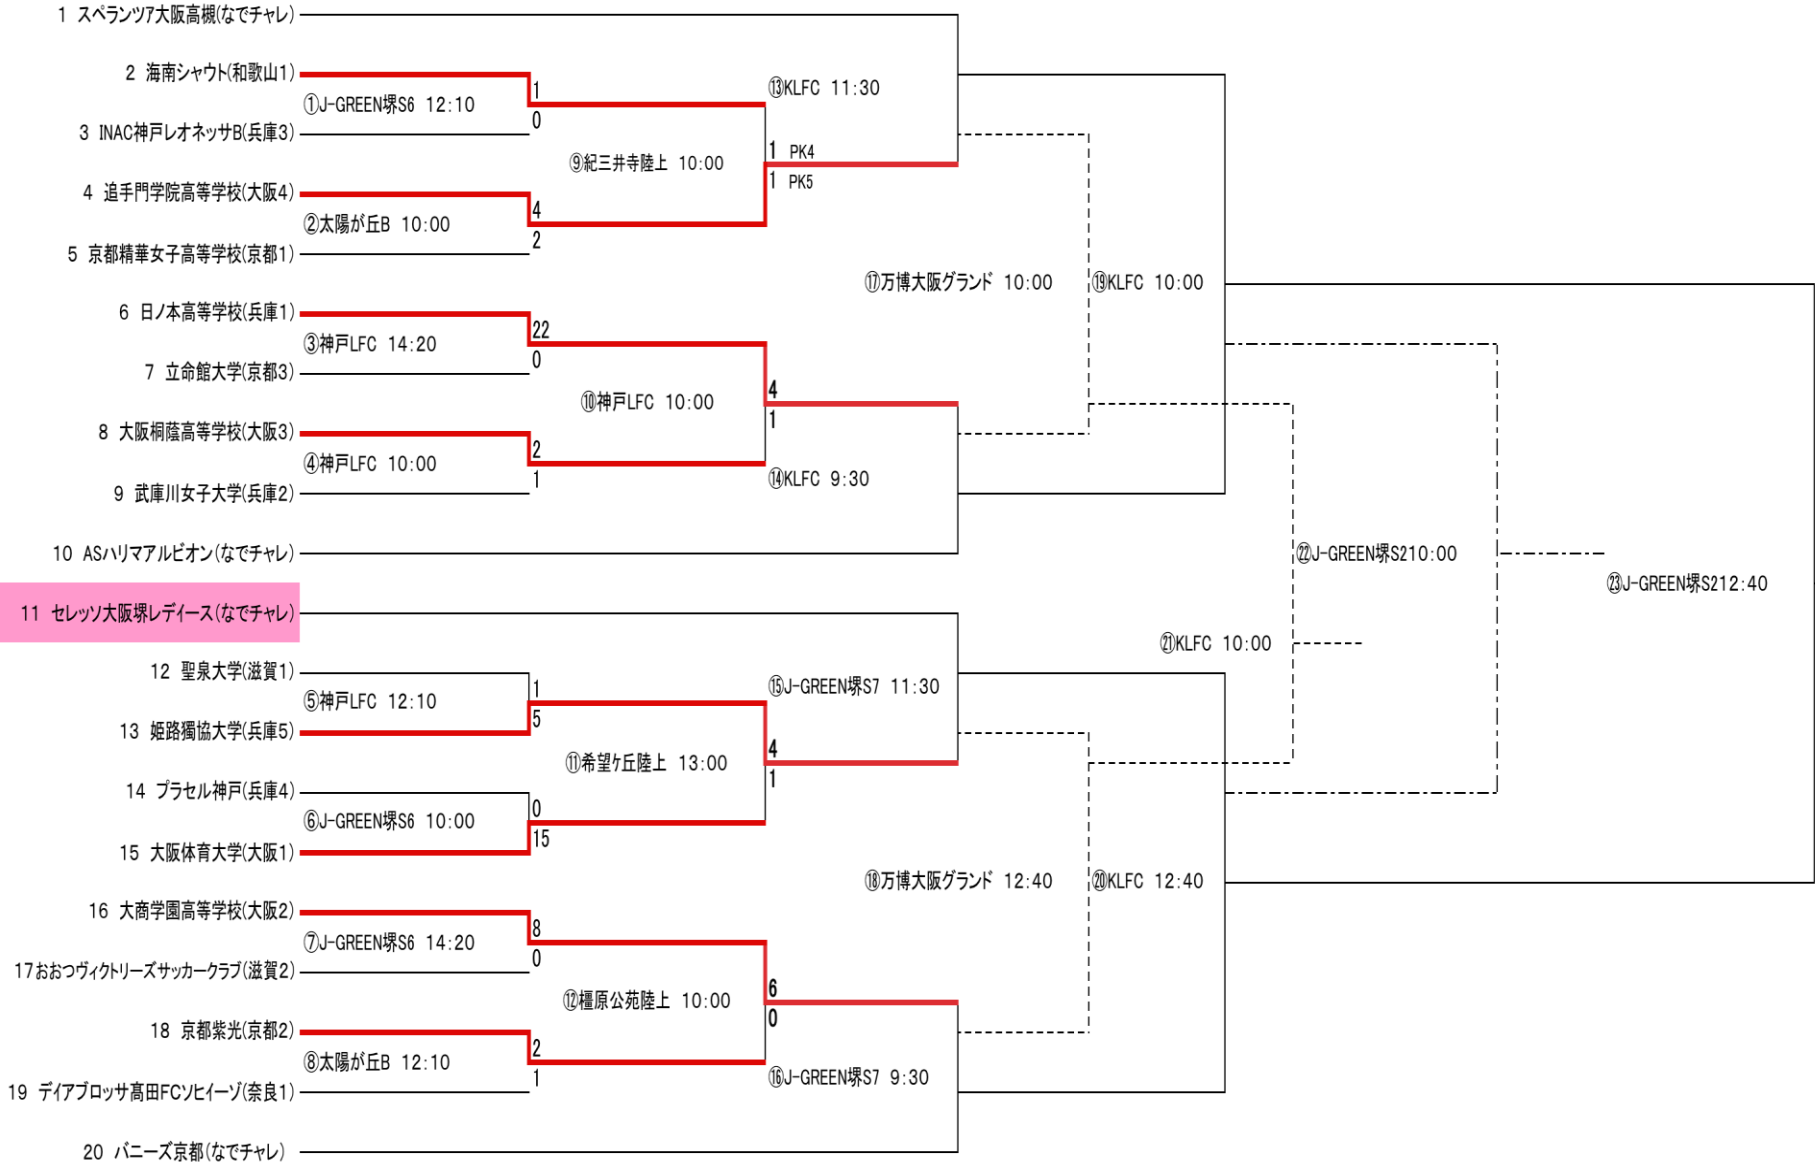

第36回皇后杯全日本女子サッカー選手権大会関西大会日程・会場および組合せ&結果

1回戦 9/15(祝月)
J-GREEN堺S63G
KLFC3G
太陽が丘B芝2G

2回戦 9/21(日)
紀三井寺陸上
希望ヶ丘陸上
KLFC
榎原陸上
各1G

準々決勝戦 10/5(日)
KLFC 2G
J-GREEN堺 S7 2G

準々決勝敗者戦
万博大阪グランド2G
準決勝戦
KLFC 2G
10/11(土)

5位決定戦 KLFC 1G
3位決定戦・決勝戦 J-GREEN堺S2 芝 各1G
10/13(祝月)