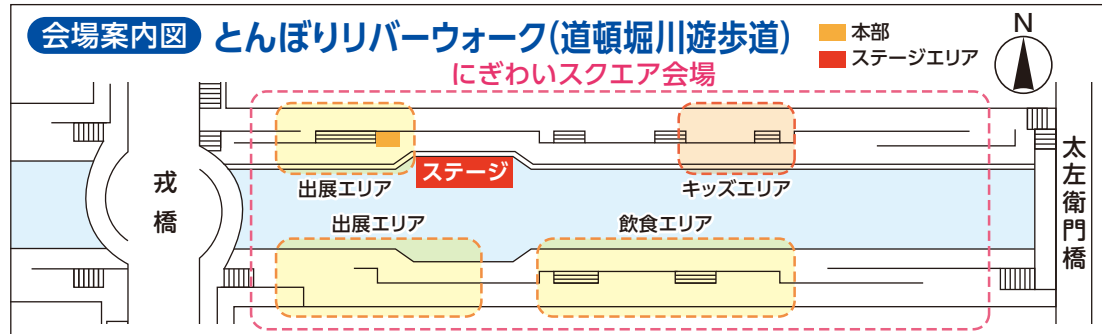

中央区
マスコットキャラクター
ゆめまるくん

南海電鉄
公式キャラクター
ラビートくん

千日前道具屋筋商店街
公式キャラクター
まい道くん

千日前商店街振興組合
マスコットキャラクター
みにやみん

主催: 大阪活性化事業実行委員会、大阪市中央区役所

協力: 芦屋学園/坐摩神社/いっとこミナミ実行委員会/一松海運(株)/(一社)エコリサイクル推進機構/戎橋筋商店街振興組合/NPO法人関西演芸推進協議会/Mプロジェクト実行委員会/大阪府交通局/(一財)大阪府コミュニティ協会中央区支部協議会/(社)大阪府中央区社会福祉協議会/大阪府中央区商店会連合会/大阪商工会議所/大阪城天守閣/大阪地下街(株)/(一社)大阪陶業協会/大阪府陶磁器商業協同組合/大阪コースホテル協会/OSM高等専修学校/鶴森宮/かつき商店/上方文化再生実行委員会/カラオケ館なんば戎橋本店/キンピル(株)/クワ/クラーク記念国際高等学校/高津宮/御霊神社/サウスイーストアジアコミュニティ協会/産経新聞社/地蔵盆千日供養実行委員会/心齋橋筋振興組合/新日本酵素(株)/少彦名神社/精華地域活動協議会/精華連合振興町会/千日前1丁目振興町会/千日前商店街振興組合/千日前道具屋筋商店街振興組合/せんば鎮守の社芸術祭実行委員会/船場博覧会実行委員会/船場まつり推進協議会/相豆タクシー(株)/宗右衛門町商店街振興組合/玉造稲荷神社/玉造校下福祉協議会/玉造地域活動協議会/「だんじり囃子」実行委員会/中央区青年団体協議会/中央区フィランロビー懇談会(CFK)/中央区民まつり実行委員会/中央消防署/同志社女子大学/道頓堀盆おどりインターナショナル2017[大阪万博いっしょい]運営委員会/道頓堀合同慰霊祭実行委員会/道頓堀ZAZA/道頓堀商店会/道頓堀たこ焼き連合会/中大江校下三連合振興町会/南海電気鉄道(株)/南地中筋商店街振興組合/難波神社/日本コナモン協会/福屋/法善寺横丁まつり実行委員会/本願寺津村別院(北御堂)/本願寺難波別院(南御堂)/御津八幡宮/南警察署/ミナミまち育てネットワーク/よさこい大阪大会実行委員会/(株)よしもとクリエイティブ・エージェンシー/レッドブル・ジャパン(株)/レトロ倉庫実行委員会/LONG STONE(五十音順)

特別協力: 境港市/境港商工会議所/水木しげるロード振興会/境港物産振興会/境港市観光協会/北栄町役場・商工会/大山町/(一社)大山観光局/伊賀市/(一社)伊賀上野観光協会/まちづくり観光研究所

両日とも
18時から会場
内におきます!

なんばの
南地中筋商店街
公認の流し
そえんじ