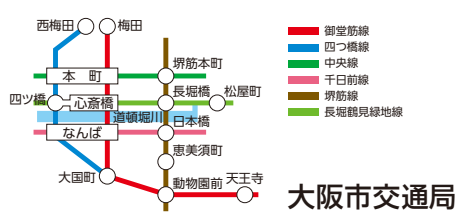

日時 2017年 7月15日 土 16日 日
10:45~20:00 ▶ 11:00~20:00

会場 **とんぼりリバーウォーク**
(道頓堀川遊歩道)

小雨決行
(荒天中止)
※雨天等の都合により内容を変更する場合があります。

お問い合わせ 〒541-8518 大阪市中央区久太郎町1丁目2番27号
大阪市中央区役所市民協働課 にぎわい創造グループ
TEL06-6267-9832 FAX06-6264-8283
〈主催〉 大阪活性化事業実行委員会 / 中央区役所

中央区にぎわい発見サイト
大阪中心
The Heart of Osaka

「大阪ミナミ夏祭り2017&にぎわいスクエア」へは、大阪市営地下鉄・バスをご利用ください。

最寄駅 ▶ 御堂筋線・四つ橋線・千日前線「なんば」駅 最寄バス停 ▶ 市バス「道頓堀橋」停留所

地下鉄・バスはPiTaPaで乗ると料金がいつでも10%OFF!
毎日乗るあなたに! 登録するともっとおトク!
『PiTaPaマイスタイル』や『PiTaPaプレミアム』
詳しくは **大阪市交通局 ピタパ** で 検索
※「携帯電話のご利用マナー」にご協力ください