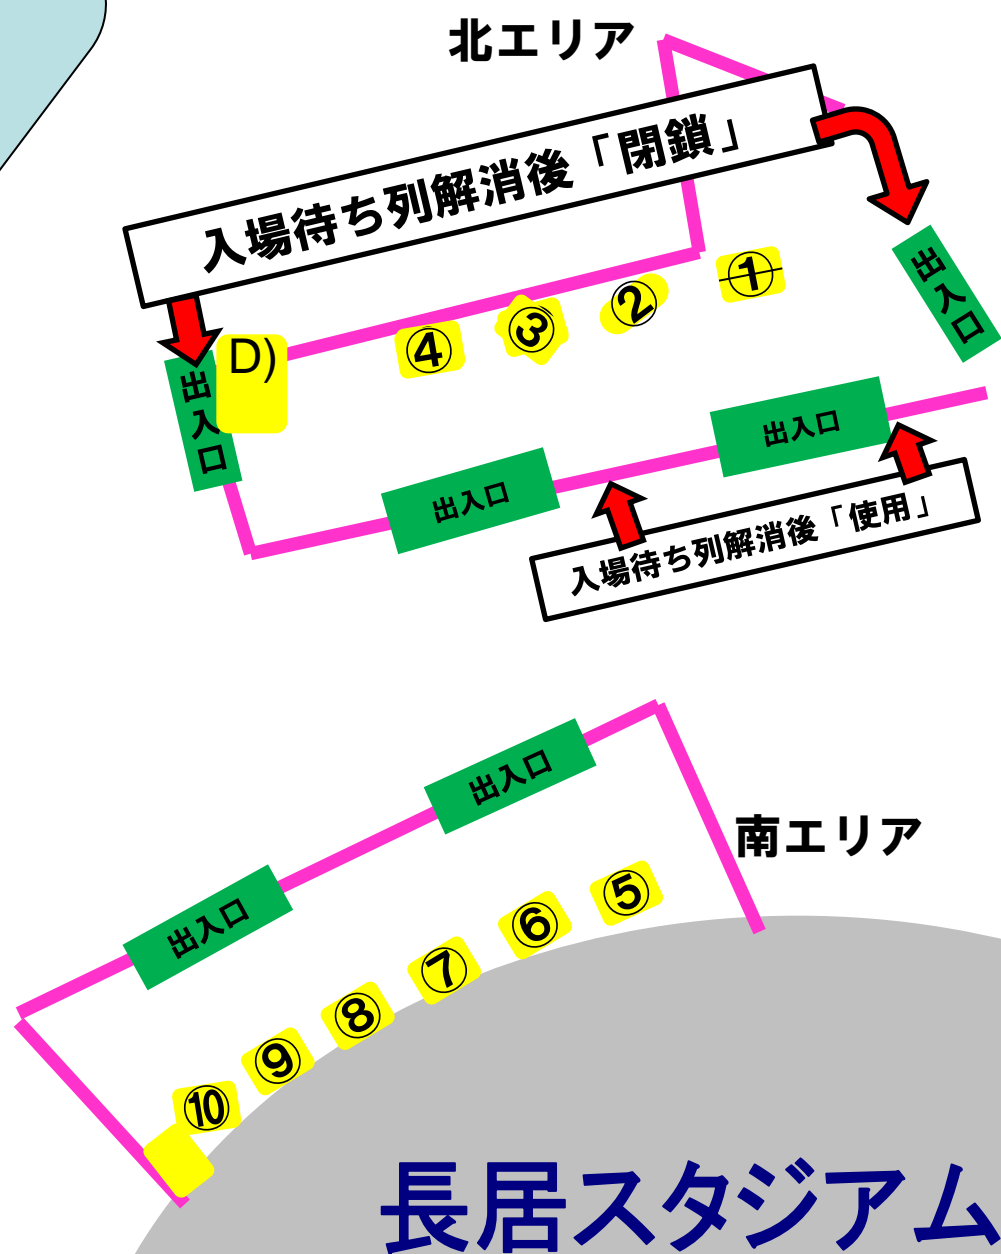

# キンチョウスタジアム

スタジアム  
北ゲート

## ※集合は南エリア開催

- ① ~~グルメ軒屋~~
- ② 高麗ジャパン
- ③ 鶴心
- ④ 長居ホルモン倶楽部
- ⑤ わなか
- ⑥ コベントガーデン
- ⑦ エースケータリング
- ⑧ スタッフプラス
- ⑨ 和牛工房ゆかり
- ⑩ 初亀
- ⑪ 山川

# 長居スタジアム